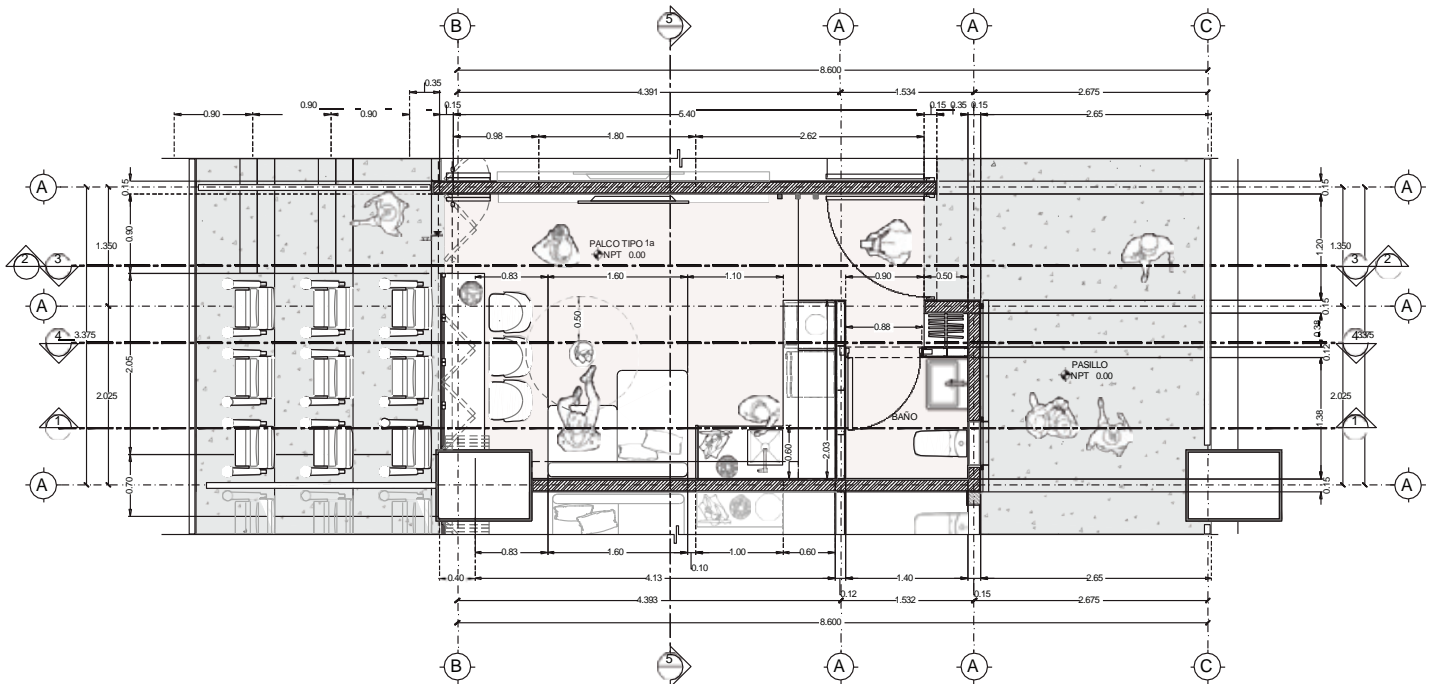

Nivel 1: 39 palcos sencillos y 1 palco triple.

TIPO	CANTIDAD	BUTACAS	AFORO (VISTA AL CAMPO)
▲ PALCO SENCILLO	39	9 (351)	12 (468)
⬡ PALCO TRIPLE	1	30	36 (72)

Cada palco estandar consta de:

- 9 butacas con vista a la cancha
- 3 butacas dentro con vista a la cancha
- 3 butacas al interior
- 15 tarjetas de acceso
- 1 tarjeta de servicio
- 2 Lugares de estacionamientos

Precio desde \$4,186,000

Palco sencillo

Prototipo 1A

18.10 m² (interior)

3 gradas exteriores
con capacidad para
9 espectadores

3 bancos en barra interior

12 espectadores
con vista al campo

Prototipo 1B

20.67 m² (interior)

3 gradas exteriores
con capacidad para
9 espectadores

3 bancos en barra interior

12 espectadores
con vista al campo

PICE
NETWORKING

estadioconspiradores.com

* Imágenes de referencia, sujeto a cambios sin previo aviso.