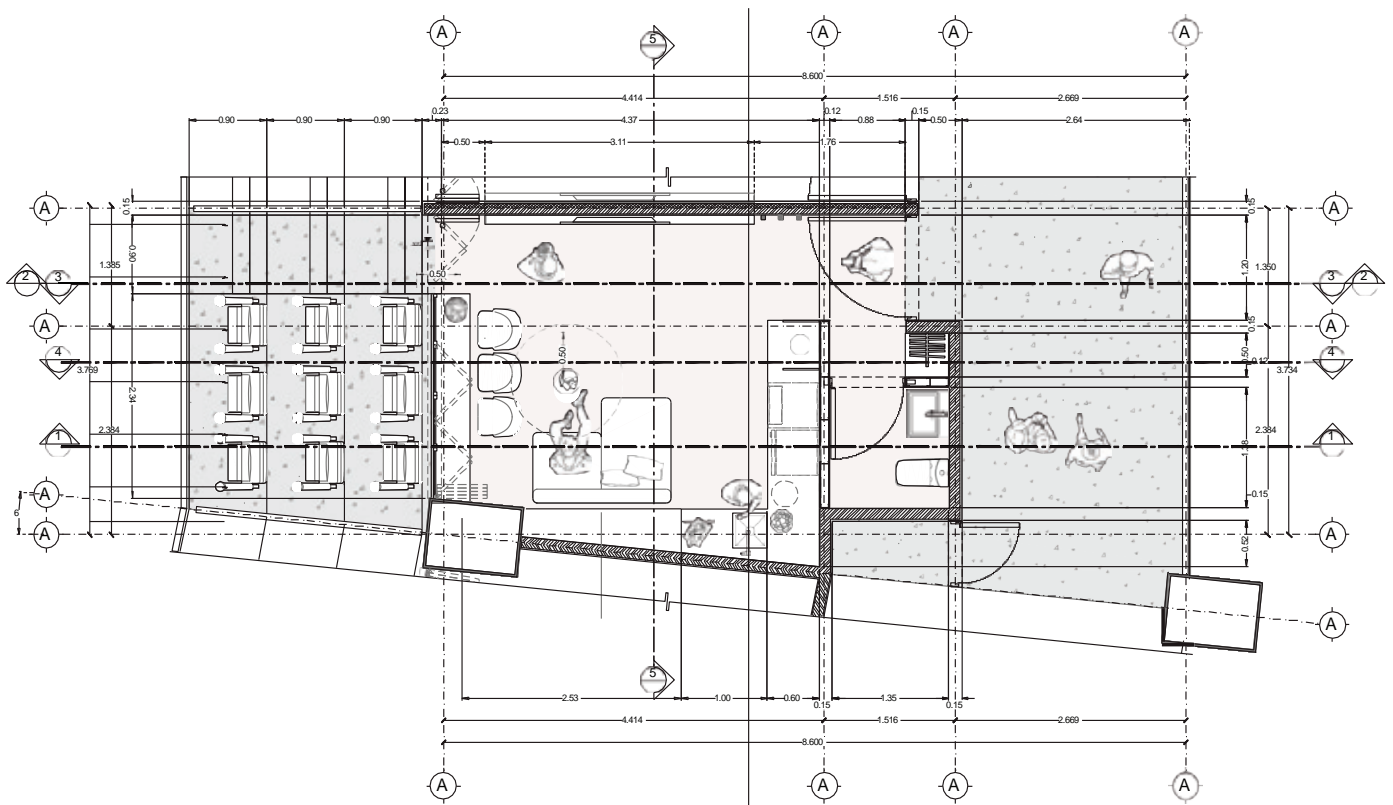

Nivel 1: 39 palcos sencillos y 1 palco triple.

TIPO	CANTIDAD	BUTACAS	AFORO (VISTA AL CAMPO)
▲ PALCO SENCILLO	39	9 (351)	12 (468)
⬡ PALCO TRIPLE	1	30	36 (72)

Cada palco estandar consta de:

- 9 butacas con vista a la cancha
- 3 butacas dentro con vista a la cancha
- 3 butacas al interior
- 15 tarjetas de acceso
- 1 tarjeta de servicio
- 2 Lugares de estacionamientos

Precio desde \$4,186,000

Palco sencillo

Prototipo 1A

18.10 m² (interior)

3 gradas exteriores
con capacidad para
9 espectadores

3 bancos en barra interior

12 espectadores
con vista al campo

Prototipo 1B

20.67 m² (interior)

3 gradas exteriores
con capacidad para
9 espectadores

3 bancos en barra interior

12 espectadores
con vista al campo

PICE
NETWORKING

estadioconspiradores.com

* Imágenes de referencia, sujeto a cambios sin previo aviso.