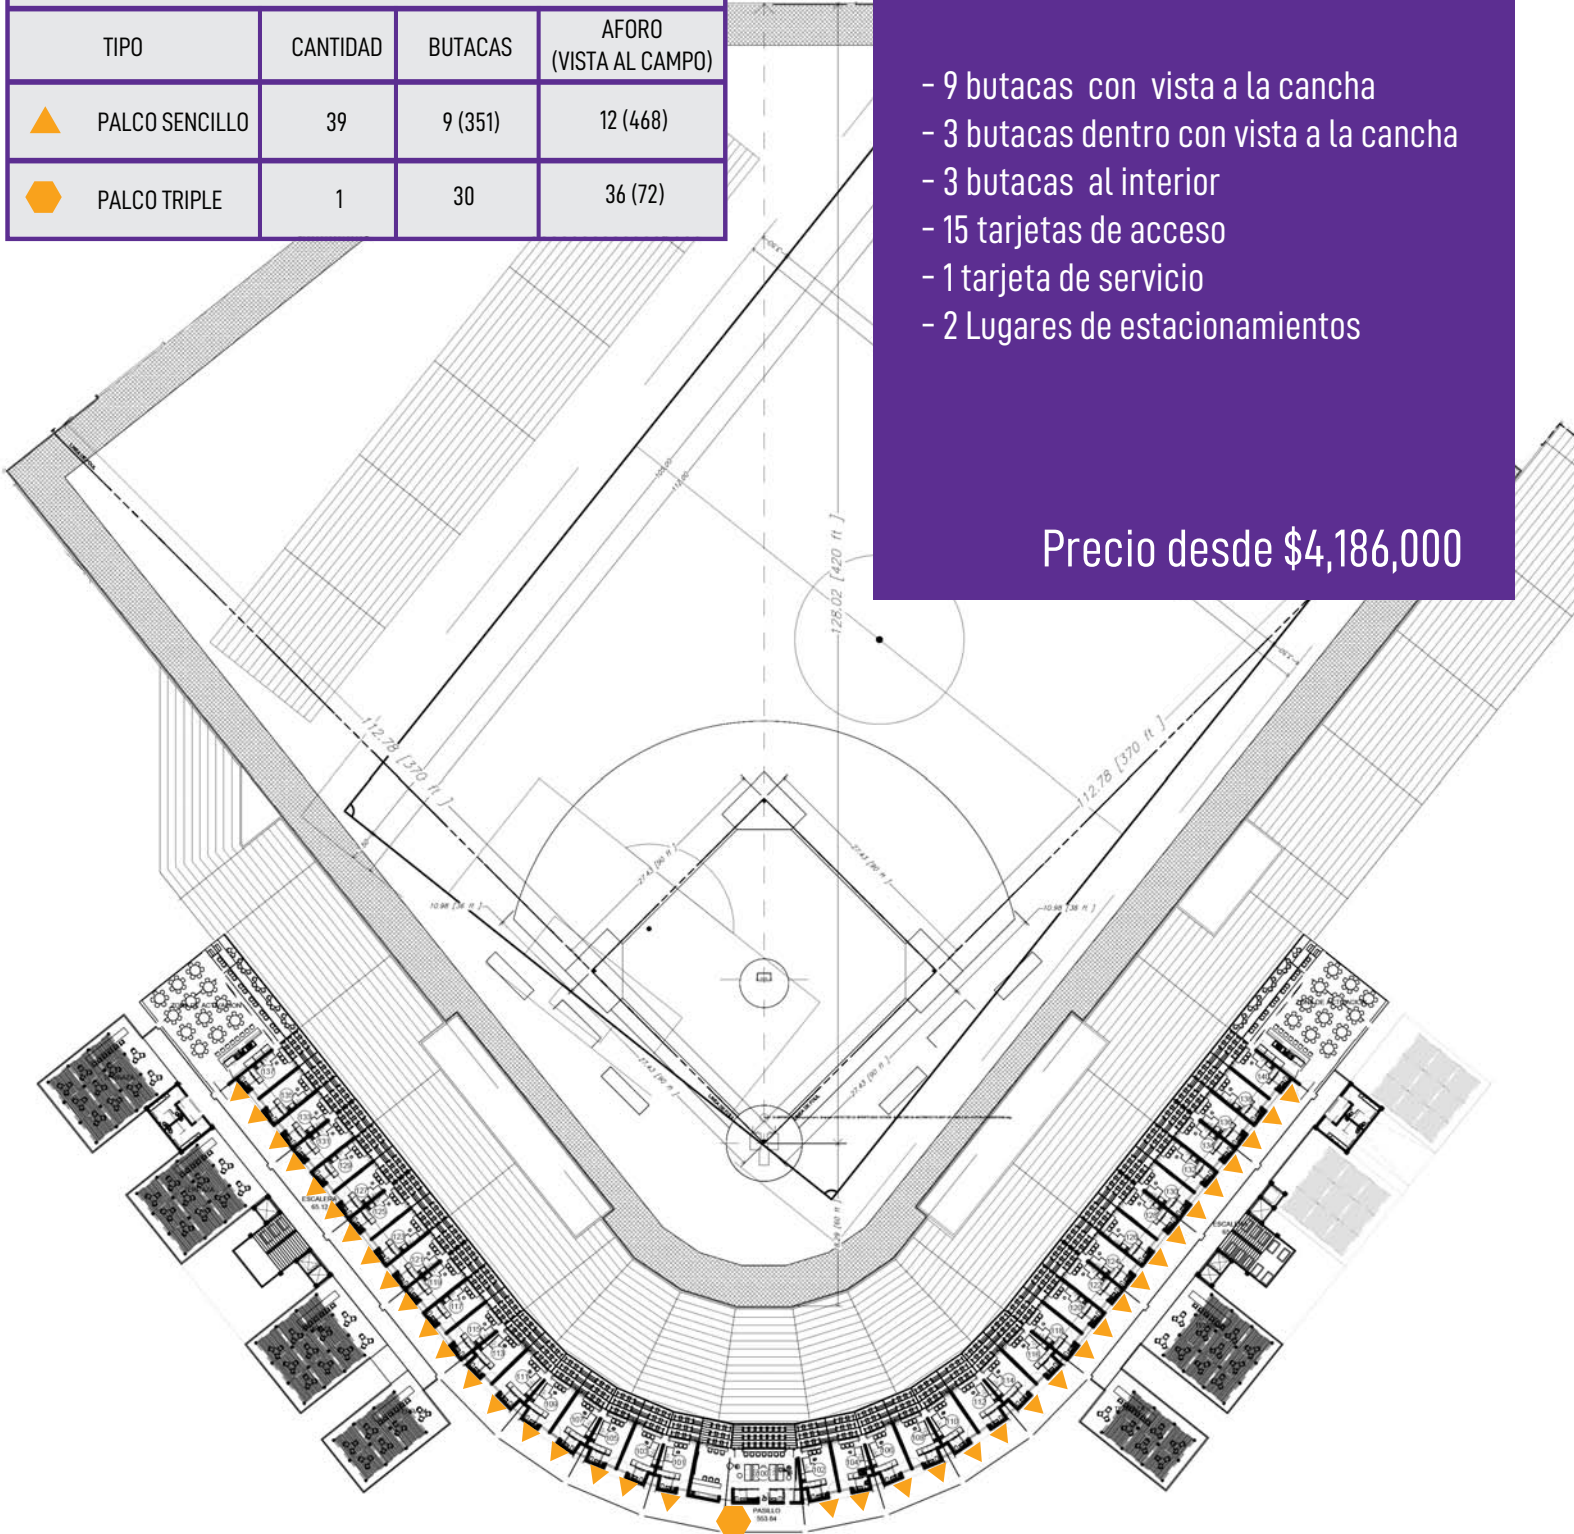

Inauguración del Estadio: Abril 2024

Palcos Estandar

* Imágenes de referencia, sujeto a cambios sin previo aviso.

Palcos Estandar

El estadio de los Conspiradores cuenta con 96 Palcos distribuidos en 3 niveles, adquiere uno y goza el usufructo por 10 años y preferencia en la renovación de contrato. Los palcos estandar se encuentran distribuidos en el nivel 1 y nivel 3.

Nivel 1: 39 palcos sencillos y 1 palco triple.

TIPO	CANTIDAD	BUTACAS	AFORO (VISTA AL CAMPO)
▲ PALCO SENCILLO	39	9 (351)	12 (468)
⬡ PALCO TRIPLE	1	30	36 (72)

Cada palco estandar consta de:

- 9 butacas con vista a la cancha
- 3 butacas dentro con vista a la cancha
- 3 butacas al interior
- 15 tarjetas de acceso
- 1 tarjeta de servicio
- 2 Lugares de estacionamientos

Precio desde \$4,186,000

Palco sencillo

Prototipo 1A

18.10 m² (interior)

3 gradas exteriores
con capacidad para
9 espectadores

3 bancos en barra interior

12 espectadores
con vista al campo

Prototipo 1B

20.67 m² (interior)

3 gradas exteriores
con capacidad para
9 espectadores

3 bancos en barra interior

12 espectadores
con vista al campo

PICE
NETWORKING

estadioconspiradores.com

* Imágenes de referencia, sujeto a cambios sin previo aviso.